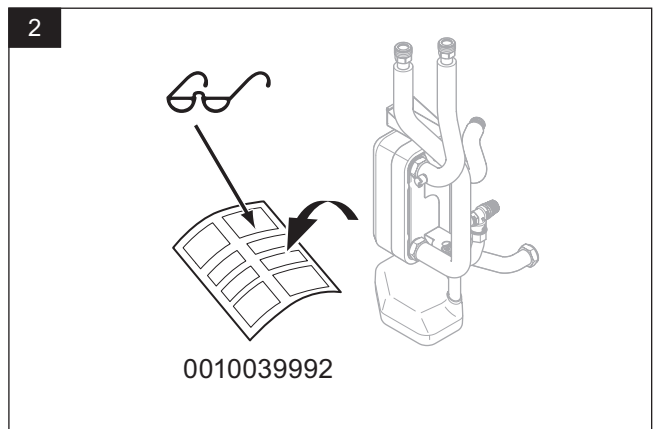

0010040113

Manufacturer
SDECCI SAS
17, rue de la Petite Baratte
44300 Nantes
Téléphone +33 240 68 1010 - Fax +33 240 68 1053