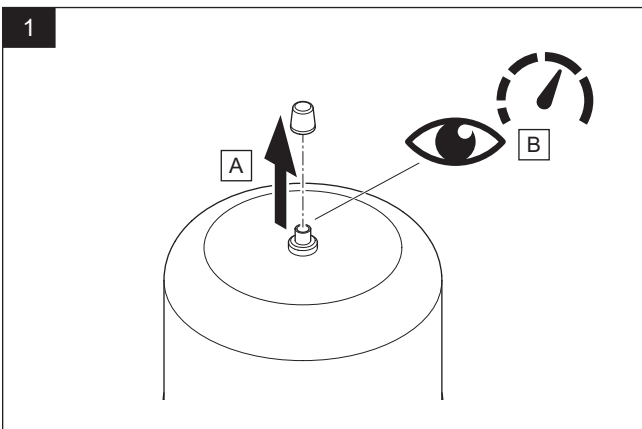

0010040113

Manufacturer
SDECCI SAS
17, rue de la Petite Baratte
44300 Nantes
Téléphone +33 240 68 1010 - Fax +33 240 68 1053