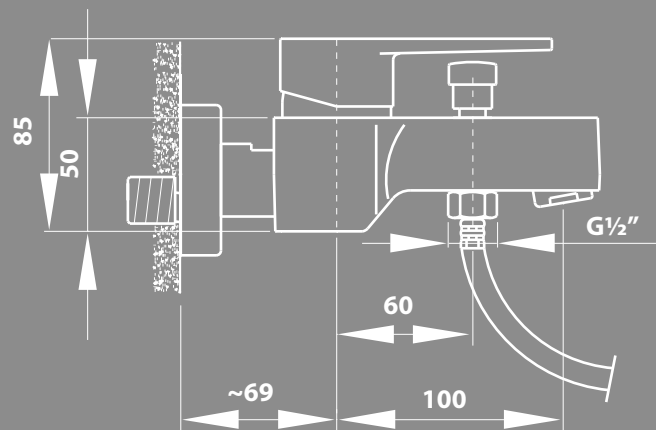

NEXE Vedo
new line series

3145

BATERIA WANNOWA NAŚCIENNA

JEDNOUCHWYTOWA, DWUJOTWOROWA, STAŁA
WYLEWKA, Z PRZEŁĄCZNIKIEM WANNA/NATRYSK,
BEZ KOMPLETU NATRYSKOWEGO

48h
SERWIS
www.nexeline.pl

serwis.nexeline.pl