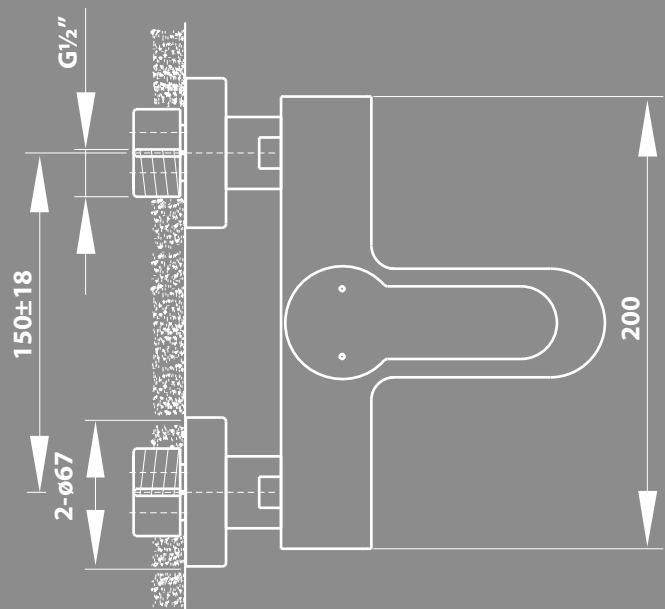

NEXE Vedo
new line series

3145

BATERIA WANNOWA NAŚCIENNA

JEDNOUCHWYTOWA, DWUJOTWOROWA, STAŁA
WYLEWKA, Z PRZEŁĄCZNIKIEM WANNA/NATRYSK,
BEZ KOMPLETU NATRYSKOWEGO

48h
SERWIS
www.nexeline.pl

serwis.nexeline.pl

KLASA PRZEPŁYWU: A
GRUPA AKUSTYCZNA: II