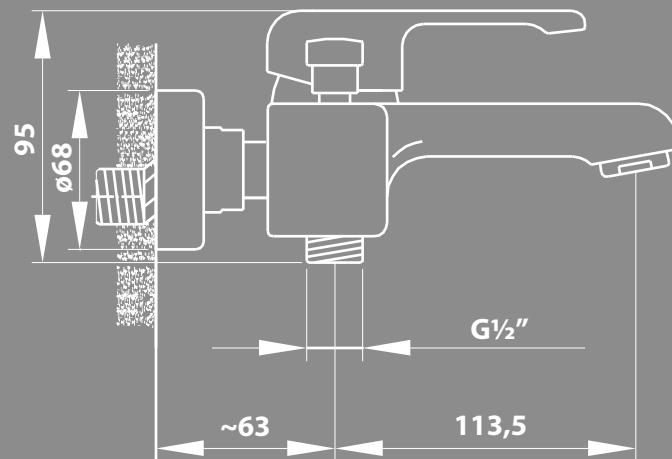

## BATERIA WANNOWA NAŚCIENNA

JEDNOUCHWYTOWA, DWUJOTWOROWA, STAŁA  
WYLEWKA, Z PRZEŁĄCZNIKIEM WANNA/NATRYSK,  
BEZ KOMPLETU NATRYSKOWEGO

48h  
SERWIS  
www.nexeline.pl

serwis.nexeline.pl

KLASA PRZEPIWU: A  
GRUPA AKUSTYCZNA: II