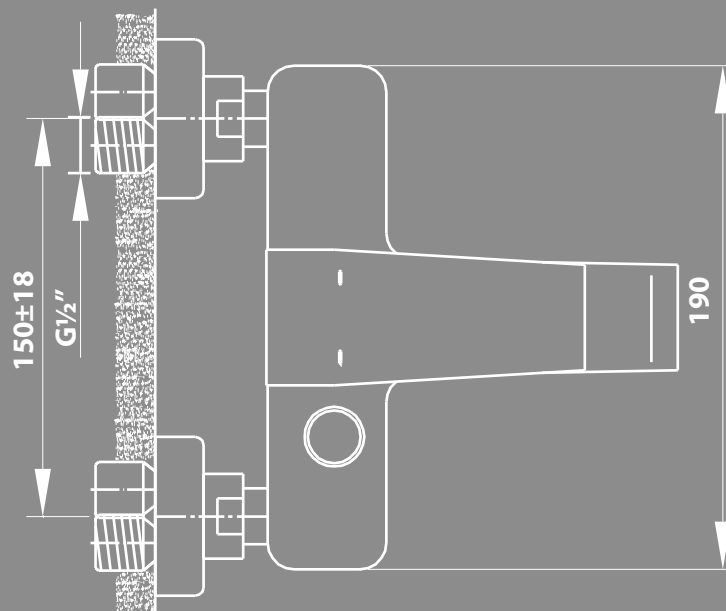

**NEXE** Xone  
new line series

**3282**

## BATERIA WANNOWA NAŚCIENNA

JEDNOUCHWYTOWA, DWUJOTWOROWA, STAŁA  
WYLEWKA, Z PRZEŁĄCZNIKIEM WANNA/NATRYSK,  
BEZ KOMPLETU NATRYSKOWEGO

48h  
SERWIS  
www.nexeline.pl

serwis.nexeline.pl

KLASA PRZEPIWU: A  
GRUPA AKUSTYCZNA: II