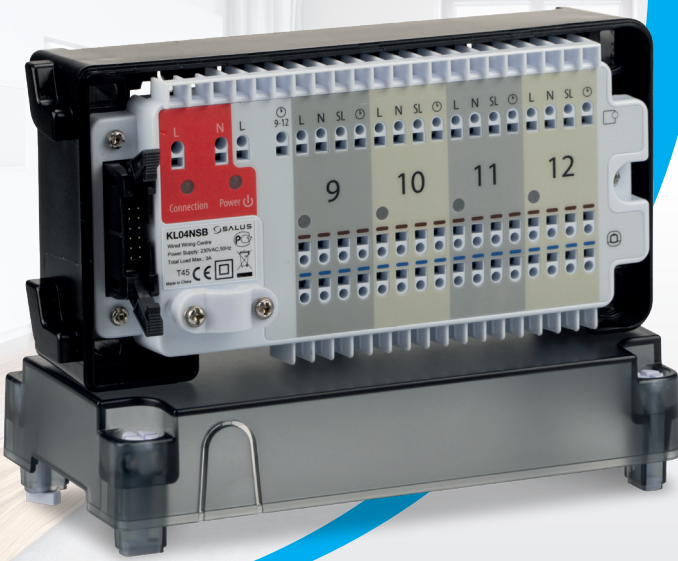

KL04NSB

Moduł rozszerzający do listwy KL08NSB

Moduł jest rozszerzeniem do listwy KL08NSB o kolejne 4 strefy grzewcze. Zwiększa funkcjonalność połączonego zestawu do 12 indywidualnie sterowanych stref grzewczych.

Cechy produktu:

- może działać tylko w połączeniu z listwą KL08NSB
- posiada 4 strefy grzewcze i 16 wyjść na siłowniki
- ma możliwość podłączenia zegara zewnętrznego
- posiada zabezpieczenie przed wyrwaniem przewodów
- przystosowany do montażu na szynie DIN 35 mm

Schemat podłączenia:

Dane techniczne:

Zasilanie	230V AC 50 Hz
Wymiary [mm]	170 x 85 x 67