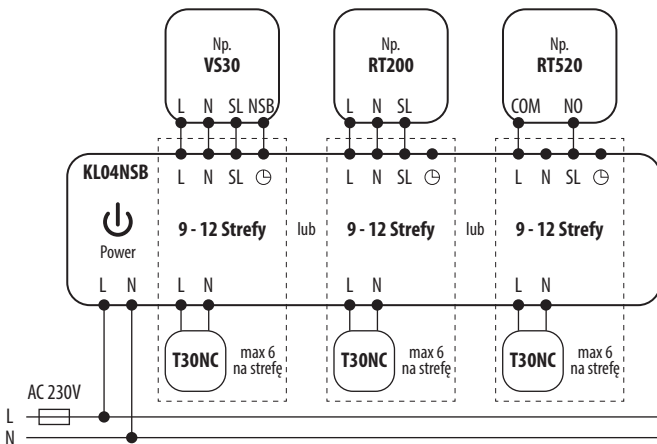

KL04NSB

Moduł rozszerzający do listwy KL08NSB

Moduł jest rozszerzeniem do listwy KL08NSB o kolejne 4 strefy grzewcze. Zwiększa funkcjonalność połączonego zestawu do 12 indywidualnie sterowanych stref grzewczych.

Cechy produktu:

- może działać tylko w połączeniu z listwą KL08NSB
- posiada 4 strefy grzewcze i 16 wyjść na siłowniki
- ma możliwość podłączenia zegara zewnętrznego
- posiada zabezpieczenie przed wyrwaniem przewodów
- przystosowany do montażu na szynie DIN 35 mm

Schemat podłączenia:

Dane techniczne:

Zasilanie	230V AC 50 Hz
Wymiary [mm]	170 x 85 x 67