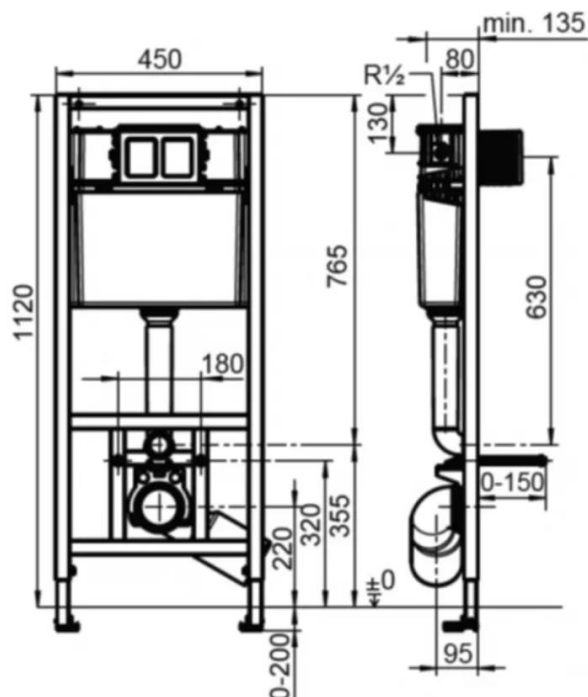

Stelaż WC Classic 1120/450 z przyciskiem S707 chrom
Nr katalogowy: VS90502C81S027

Zdjęcie

Rysunek techniczny

OPIS:

Kompletny stelaż do WC z zestawem montażowym do misek WC podwieszanych o rozstawie śrub montażowych 180 mm.

- mały otwór rewizyjny, uruchamianie od przodu
 - spłuczka podtynkowa SANIT (CC-122-S-F0-2V-2C) z izolacją oraz systemem spłukiwania dwoma ilościami wody 7,5-4,5/4-2 l, ustawienie fabryczne 6/3 l
 - wymiary: wys. 1120 mm, szer. 450 mm, gł. 130 mm
 - w zestawie: mocowania ścienne do elementów podtynkowych, przycisk S707 chrom
 - zastosowanie: w suchej zabudowie
- do montażu toalet podwieszanych o rozstawie montażowym 180 mm