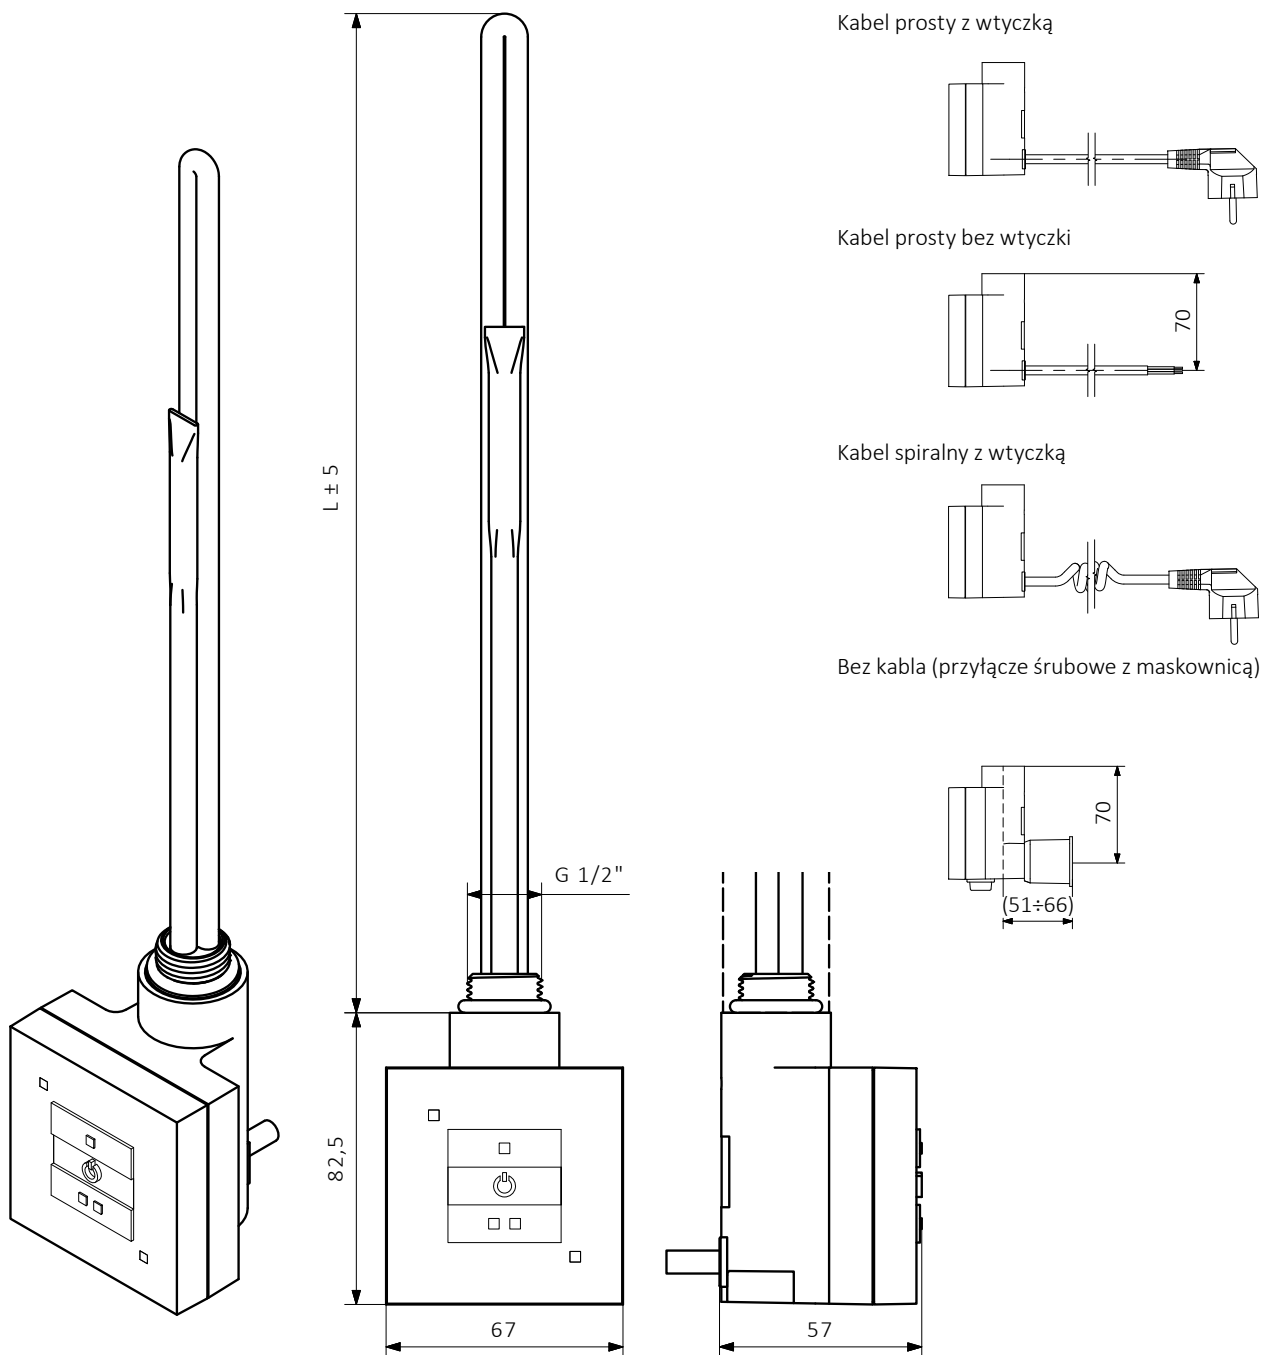

Dane techniczne:

Zasilanie:	230 V / 50 Hz
Element grzejny:	Terma Split I
Klasa ochrony urządzenia:	Klasa I
Przyłącze grzejnikowe:	G 1/2"
Stopień ochrony obudowy [IP]:	IPx4

Tabela konfiguracji:

Przykładowy kod zamówienia: **WE**^{kod opakowania}**KT1**^{kod typu kabla} **K**^{kod koloru}**SMA**^{kod modelu}**W**

Elementy kodu zaznaczone kolorem.

KTX 1

Model	Moc [W]	Opakowanie	Kolor	Typ kabla
WE KT1 KTX 1	– bez elementu grzejnego	K karton	916 biały	W kabel prosty z wtyczką
			SMA silver	P kabel prosty bez wtyczki
			CRO chrom	U kabel spiralny z wtyczką
			905 czarny	S bez kabla (przyłącze śrubowe z maskownicą)

L [mm]	325	285	310	345	375	485	575
Moc [W]	120	200	300	400	600	800	1000