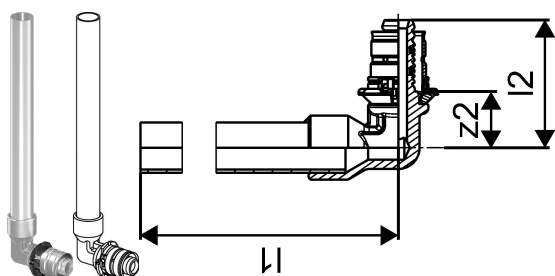

Uponor S-Press kolano podł. CU 14-15CU l=350mm

1015615

- mosiądz cynowany
- profilowana tuleja aluminiowa
- instalacja bez fazowania
- kolorowy znacznik średnicy
- z rurką miedzianą 15 x 1 mm, platerowane.
- podłączenie rurki miedzianej 15 x 1 mm do grzejnika może być wykonane za pomocą złączki Uponor nr 1013830.

O produkcie Uponor S-Press kolano podł. CU

Specyfikacja

- Złączki i akcesoria do podłączania promienników
- Jeśli nie podano inaczej, pierścienie Q&E należy zamawiać oddzielnie

Podanie

- Ogrzewanie z użyciem promienników wysoko- i niskotemperaturowych

Uponor S-Press kolano podł. CU 14-15CU l=350mm

1015615

**Product code**

Item no EAN 4021598302235

Item no GTIN 04021598302235

Wymiary

Wysokość jednostki przedmiotu 25

Długość jednostki przedmiotu 377

Masa jednostkowa przedmiotu 0,18

Szerokość jednostki elementu 48

Item_UOM szt.

Measurements

Długość (l1) 366

Długość (l2) 38

Z2 16,7

Packaging