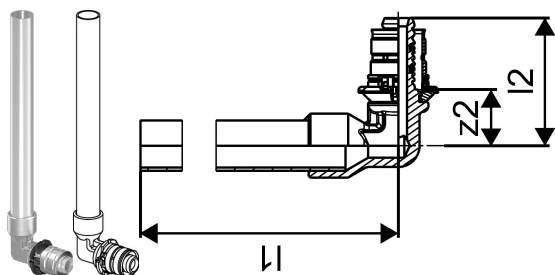

Uponor S-Press kolano podł. CU 14-15CU l=350mm

1015615

- mosiądz cynowany
- profilowana tuleja aluminiowa
- instalacja bez fazowania
- kolorowy znacznik średnicy
- z rurką miedzianą 15 x 1 mm, platerowane.
- podłączenie rurki miedzianej 15 x 1 mm do grzejnika może być wykonane za pomocą złączki Uponor nr 1013830.

O produkcie Uponor S-Press kolano podł. CU

Specyfikacja

- Złączki i akcesoria do podłączania promienników
- Jeśli nie podano inaczej, pierścienie Q&E należy zamawiać oddzielnie

Podanie

- Ogrzewanie z użyciem promienników wysoko- i niskotemperaturowych

Uponor S-Press kolano podł. CU 14-15CU l=350mm

1015615

**Product code**

Item no EAN 4021598302235

Item no GTIN 04021598302235

Wymiary

Wysokość jednostki przedmiotu 25

Długość jednostki przedmiotu 377

Masa jednostkowa przedmiotu 0,18

Szerokość jednostki elementu 48

Item_UOM szt.

Measurements

Długość (l1) 366

Długość (l2) 38

Z2 16,7

Packaging