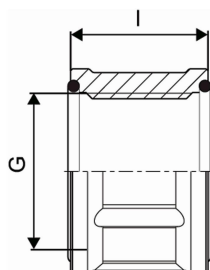

Uponor Wipex mufa G1-G1

1018355

- G - gwint cylindryczny - uszczelnienie O-ring
- 6 bar, SDR 11 / 10 bar, SDR 7,4
- DR = odporne na odcynkowanie

O produkcie Uponor Wipex mufa

Specyfikacja

- Złączki Wipex pokryte mosiądzem odpornym na korozję i wypłukiwanie cynku zgodnie z normą EN ISO 6509, ze śrubą ze stali nierdzewnej
- Uszczelnienie typu o-ring między złączką Wipex a modułami bazowymi
- Zestaw śrub do złązek zawiera śrubę imbusową i nakrętkę ze stali nierdzewnej oraz podkładkę z mosiądku
- Wstępnie otwarta konstrukcja tulei z zamontowaną częścią podporową dla wymiaru 63-110 mm

Podanie

- Złączki do systemów rurowych Thermo, Aqua, Quattro, Supra, Supra PLUS i Supra Standard
- Przyłączenie rury środkowej PE i PE-Xa za pomocą cylindrycznego calowego gwintu zewnętrznego
- Maks. temperatura robocza: 95°C

Potwierdzenie

Certyfikaty:

- Atest higieniczny PZH
- Deklaracja DoP