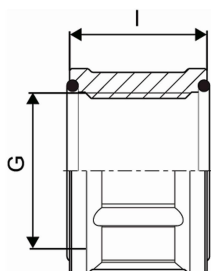

Uponor Wipex mufa G1-G1

1018355

Measurements

Cylindryczny_wątek_G	1
DŁUGOŚĆ_L	30

Product code

Item no EAN	7331541098816
Item no GTIN	07331541098816
Item no LVI	1936025
Item no NOBB	48326142
Item no NRF	8362412
Item no RSK	2410614
Item no VVS	087830008

Wymiary

Wysokość jednostki przedmiotu	28
Długość jednostki przedmiotu	48
Masa jednostkowa przedmiotu	0,182
Szerokość jednostki elementu	48
Item_UOM	szt.

Packaging

Opakowanie GTIN PL1	06414905260287
Opakowanie GTIN PL3	06414905260294
Opakowanie GTIN PL4	06414905260300
Wysokość opakowania PL1	30
Wysokość opakowania PL3	145
Wysokość opakowania PL4	800
Długość opakowania PL1	50
Długość opakowania PL3	268
Długość opakowania PL4	1200
Ilość w opakowaniu PL1	1