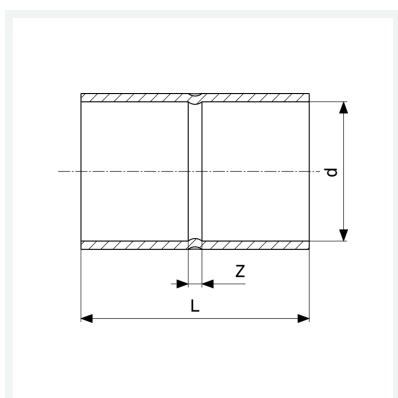

**Mufa**  
- przyłącze lutowane  
**nr wzoru 95270**

**nr kat. 105 433**

## Właściwości

Zapewnienie jakości dla złąček miedzianych Cu	Cu	✓
Średnica zewnętrzna rury	d	42
Wymiar Z	Z	2 mm
Długość	L	56 mm
Waga	85,3 g	
Pojemność	248,64 cm <sup>3</sup>	
Materiał	materiał	miedź