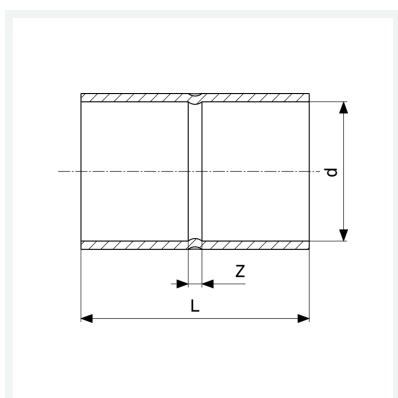

**Mufa**  
- przyłącze lutowane  
**nr wzoru 95270**

**nr kat. 108 717**

## Właściwości

Średnica zewnętrzna rury	d	6
Wymiar Z	Z	1 mm
Długość	L	13 mm
Waga	2,28 g	
Pojemność	7,77 cm <sup>3</sup>	
Materiał	materiał	miedź