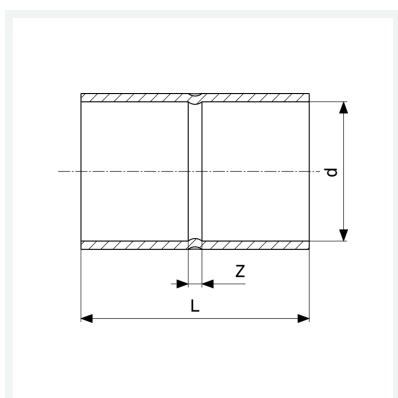

**Mufa**  
- przyłącze lutowane  
**nr wzoru 95270**

**nr kat. 127 862**

## Właściwości

Średnica zewnętrzna rury	d	76,1
Wymiar Z	Z	4 mm
Długość	L	72 mm
Waga	305 g	
Pojemność	518 cm <sup>3</sup>	
Materiał	materiał	miedź