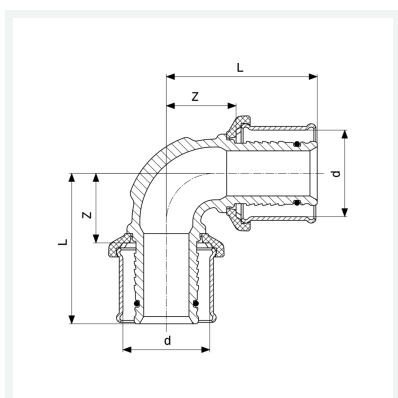

**Pexfit Pro-kolanko 90°
z SC-Contur
nr wzoru 2716**

nr kat. 588 076

Właściwości

Średnica zewnętrzna rury	d	32
Wymiar Z	Z	24 mm
Długość	L	52 mm
Waga	213,3 g	
Pojemność	248,64 cm ³	
Materiał	materiał	brąz