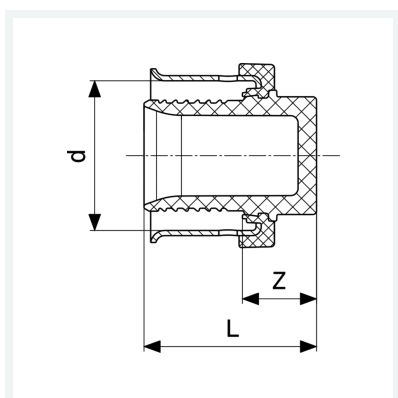

Viega Smartpress/Pexfit Pro-zaślepka z SC-Contur

- przeznaczenie: Viega Smartpress/Pexfit Pro
 - przyłącze zaprasowywane
- nr wzoru 4756**

nr kat. 608 583

Właściwości

Średnica zewnętrzna rury	d	20
Wymiar Z	Z	9 mm
Długość	L	23 mm
Waga	9,5 g	
Pojemność	62,16 cm ³	
Materiał	materiał	PPSU