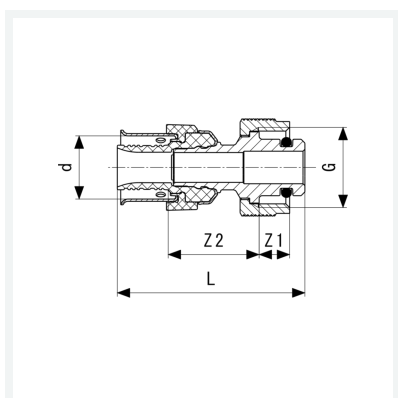

Viega Smartpress-złączka przejściowa z SC-Contur

- przeznaczenie: system zabudowy podtynkowej Prevista
- przyłącze zaprasowywane, Prevista Konus

Wskazówka

Tylko do stelaży podtynkowych Prevista i kolanka ze złączką naścienną!
nr wzoru 6711.8

nr kat. 776 985

Właściwości

Średnica zewnętrzna rury	d	16
Gwint cylindryczny	G	½
Wymiar Z 1	Z1	8 mm
Wymiar Z 2	Z2	24 mm
Długość	L	49 mm
Waga	67 g	
Pojemność	165,76 cm ³	
Materiał	materiał	brąz