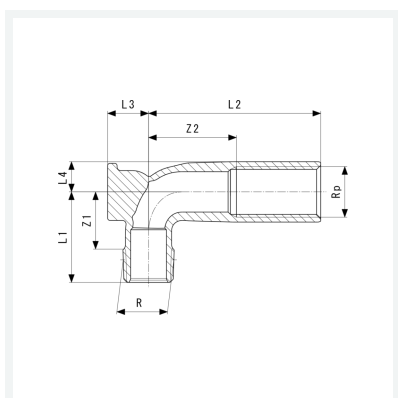

Kolanko ze złączką ścienną Prevista

- przeznaczenie: system zabudowy podtynkowej Prevista, dwuzłączka z gniazdem wtykanym Prevista
- gw Rp, gwint G
- z możliwością skrócenia

Wskazówka

Tylko do złączek przejściowych z Prevista Konus!

nr wzoru 8055.2

nr kat. 785 178

Właściwości

Gwint wewnętrzny cylindryczny	Rp	1/2
Gwint cylindryczny	G	1/2
Długość	L	88,5
Wymiar Z 1	Z1	24 mm
Wymiar Z 2	Z2	37 mm
Długość 1	L1	38 mm
Długość 2	L2	72 mm
Długość 3	L3	17 mm
Długość 4	L4	12 mm
Waga	196 g	

**Kolanko ze złączką naścienną Prevista
nr wzoru 8055.2
nr kat. 785 178**

Właściwości

Pojemność	355,2 cm ³	
Materiał	materiał	brąz krzemowy