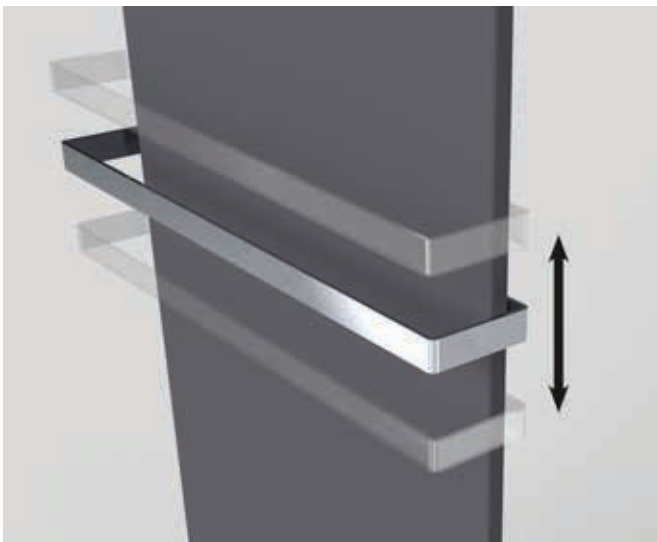

Zehnder Fina Lean Bar

Podłączenie do systemu centralnego ogrzewania wodnego

Wersja malowana

Model	H mm	L mm	L_b mm	Moc cieplna			
				75/65/20 °C¹⁾ W	70/55/24 °C W	55/45/24 °C W	55/45/20 °C W
FIF-130-050	1300	500	536	620	449	277	330
FIF-150-050	1500	500	536	717	522	324	386
FIF-180-050	1800	500	536	863	626	387	461
FIF-130-060	1300	600	636	723	525	324	386
FIF-150-060	1500	600	636	837	607	375	447
FIF-180-060	1800	600	636	1008	727	446	533
FIF-130-070	1300	700	736	824	599	371	442
FIF-150-070	1500	700	736	954	690	424	507
FIF-180-070	1800	700	736	1148	824	501	601

Praca wyłącznie z napędem elektrycznym

Wersja malowana

Model	H mm	L mm	Dobór grzałki elektrycznej W
FIFE-130-050/D	1300	500	350
FIFE-150-050/D	1500	500	500
FIFE-180-050/D	1800	500	500
FIFE-180-060/D	1800	600	750
FIFE-180-070/D	1800	700	750

Szczegóły produktu

Uchwyt na ręcznik na indywidualnej wysokości dostępu dzięki prostej regulacji.

H = wysokość, L = długość, L_b = długość uchwytu na ręczniki

1) Normatywna moc cieplna wg PN-EN 442

Zehnder Polska Sp. z o.o. · ul. Irysowa 1 · 55-040 Bielany Wrocławskie · Polska
T +48 71 367 64 24 · F +48 71 367 64 25 · info@zehnder.pl · www.zehnder.pl

zehnder