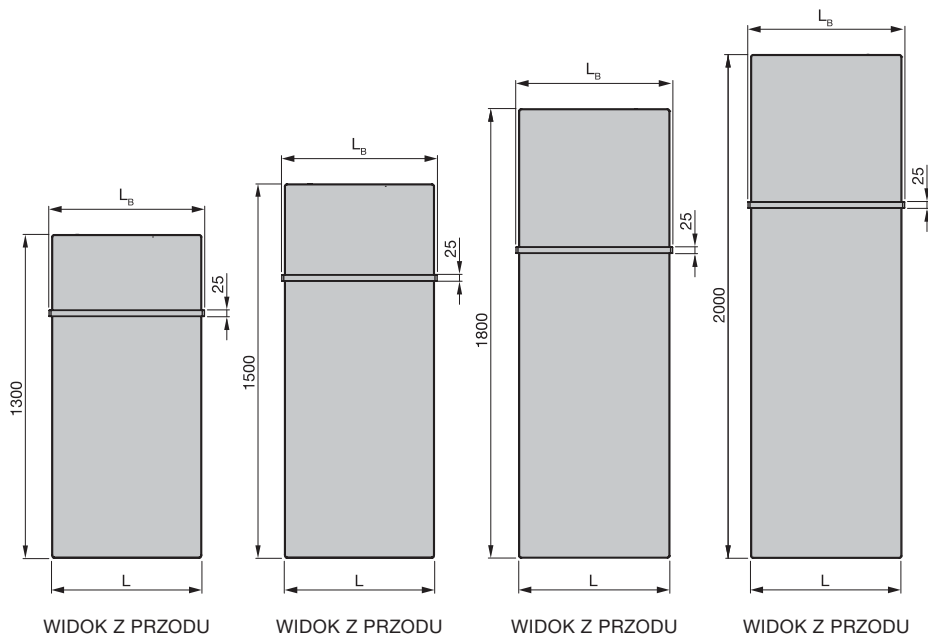

zehnder

always the
best climate

Zehnder Fina Lean Bar

Karta katalogowa

Puryzm w najlepszym wydaniu.

Dzięki przejrzystemu i minimalistycznemu wzornictwu, Zehnder Fina Lean Bar wtapia się w każdą nowoczesną łazienkę.

Zalety wersji z zasilaniem wodnym

- Elastyczny i łatwy montaż dzięki środkowemu przyłączy 50 mm.

Przegląd modeli

WIDOK Z BOKU

WIDOK Z GÓRY

- L = długość
- L_B = długość uchwytu na ręczniki
- D = Wymiar ściany do środka przyłącza
- WA = odległość od ściany
- K = konsola

Wymiary podane w mm

Zehnder Fina Lean Bar

Podłączenie do systemu centralnego ogrzewania wodnego

Wersja malowana

Model	H mm	L mm	L _b mm	Moc cieplna			
				75/65/20 °C ¹⁾ W	70/55/24 °C W	55/45/24 °C W	55/45/20 °C W
FIF-130-050	1300	500	536	620	449	277	330
FIF-150-050	1500	500	536	717	522	324	386
FIF-180-050	1800	500	536	863	626	387	461
FIF-130-060	1300	600	636	723	525	324	386
FIF-150-060	1500	600	636	837	607	375	447
FIF-180-060	1800	600	636	1008	727	446	533
FIF-130-070	1300	700	736	824	599	371	442
FIF-150-070	1500	700	736	954	690	424	507
FIF-180-070	1800	700	736	1148	824	501	601