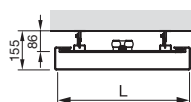

Zalety wersji z zasilaniem wodnym

- Elastyczny i łatwy montaż dzięki środkowemu przyłączy 50 mm.

Przegląd modeli

WIDOK Z BOKU

WIDOK Z GÓRY

- L = długość
- L_B = długość uchwytu na ręczniki
- D = Wymiar ściany do środka przyłącza
- WA = odległość od ściany
- K = konsola

Wymiary podane w mm

Zehnder Fina Lean Bar

Podłączenie do systemu centralnego ogrzewania wodnego

Wersja malowana

Model	H mm	L mm	L _b mm	Moc cieplna			
				75/65/20 °C ¹⁾ W	70/55/24 °C W	55/45/24 °C W	55/45/20 °C W
FIF-130-050	1300	500	536	620	449	277	330
FIF-150-050	1500	500	536	717	522	324	386
FIF-180-050	1800	500	536	863	626	387	461
FIF-130-060	1300	600	636	723	525	324	386
FIF-150-060	1500	600	636	837	607	375	447
FIF-180-060	1800	600	636	1008	727	446	533
FIF-130-070	1300	700	736	824	599	371	442
FIF-150-070	1500	700	736	954	690	424	507
FIF-180-070	1800	700	736	1148	824	501	601