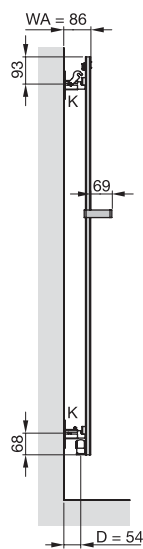

Zalety wersji z zasilaniem wodnym

- Elastyczny i łatwy montaż dzięki środkowemu przyłączy 50 mm.

Przegląd modeli

WIDOK Z BOKU

WIDOK Z GÓRY

- L = długość
- L_B = długość uchwytu na ręczniki
- D = Wymiar ściany do środka przyłącza
- WA = odległość od ściany
- K = konsola

Wymiary podane w mm

Zehnder Fina Lean Bar

Podłączenie do systemu centralnego ogrzewania wodnego

Wersja malowana

Model	H mm	L mm	L _b mm	Moc cieplna			
				75/65/20 °C ¹⁾ W	70/55/24 °C W	55/45/24 °C W	55/45/20 °C W
FIF-130-050	1300	500	536	620	449	277	330
FIF-150-050	1500	500	536	717	522	324	386
FIF-180-050	1800	500	536	863	626	387	461
FIF-130-060	1300	600	636	723	525	324	386
FIF-150-060	1500	600	636	837	607	375	447
FIF-180-060	1800	600	636	1008	727	446	533
FIF-130-070	1300	700	736	824	599	371	442
FIF-150-070	1500	700	736	954	690	424	507
FIF-180-070	1800	700	736	1148	824	501	601