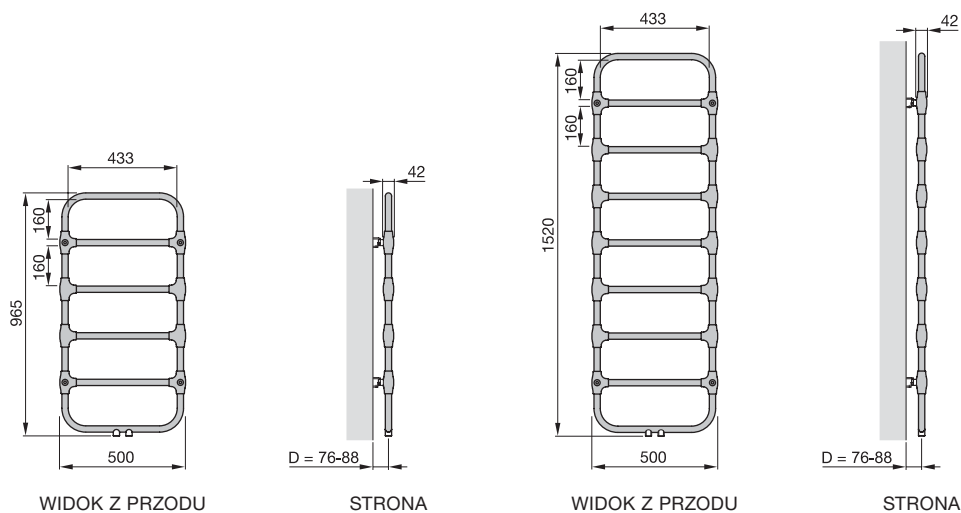

Przegląd modeli

D = Wymiar ściany do środka przyłącza

Wymiary podane w mm

Zasilanie wodne

Wersja chromowana

Model	H mm	L mm	Moc cieplna			
			75/65/20 °C ¹⁾ W	70/55/24 °C W	55/45/24 °C W	55/45/20 °C W
NOB-100-050	965	500	185	132	80	96.2
NOB-150-050	1520	500	288	205	123	148

Zasilanie 100% elektrycznie

Wersja chromowana

Model	H mm	L mm	Moc grzał. elektr. W
NOBE-100-050/DD	1104	500	150

H = wysokość, L = długość

1) Normatywna moc cieplna wg PN-EN 442

Zehnder Nobis

Warianty produktu i przyłączy