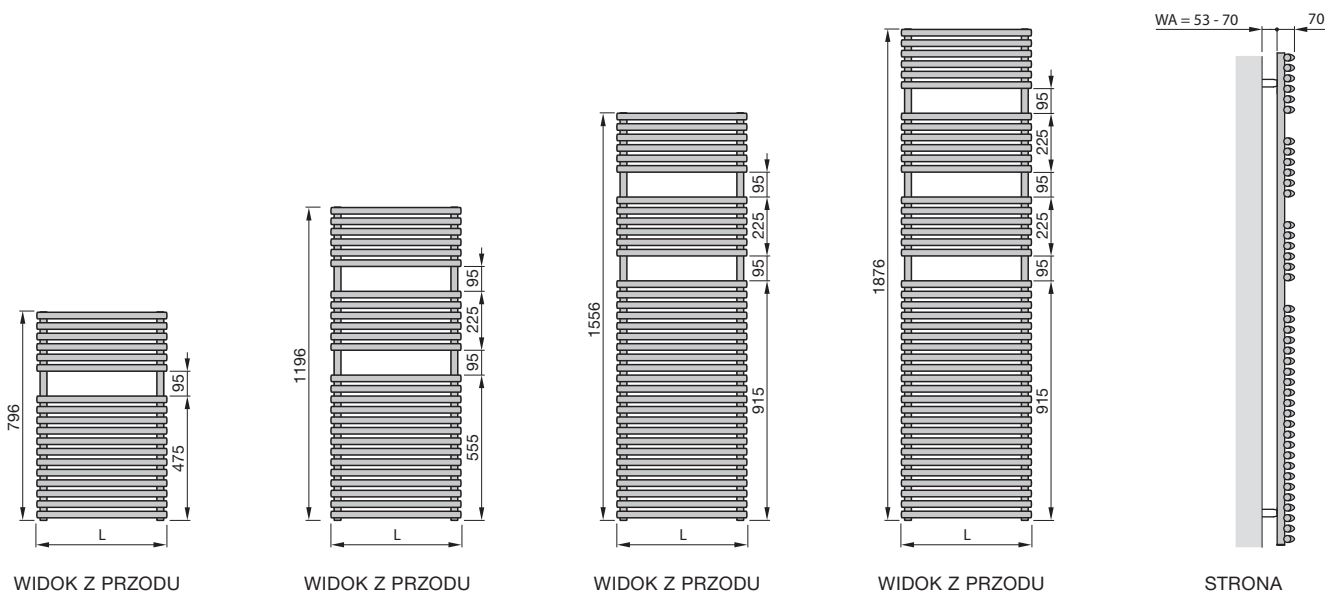

Zalety

- Estetyczny wygląd dzięki połączonym krzyżowo rurom
- Duże odległości między rurkami umożliwiają łatwe czyszczenie
- Duże odległości między rurkami pozwalają na wygodne zawieszanie ręczników
- Wygodne wieszanie ręczników dzięki estetycznemu wygięciu rur
- Wersja inox ze szrotkowanej stali nierdzewnej zapewnia odporność na korozję

Zalety wersji z zasilaniem wodnym

- Elastyczna instalacja dzięki złączom z lewej lub prawej strony
- Elastyczna instalacja dzięki środkowemu przyłączy 50 mm
- Mogą być dostarczane z armaturą przyłączeniową Zehnder Vario, pozwalającą na wykonanie dyskretnego, estetycznego ukrytego przyłącza ■
- Możliwość wyboru wersji wodno-elektrycznej bez trójnika zapewniającej prosty montaż

Przegląd modeli

L = długość
WA = odległość od ściany

Wymiary podane w mm

Zasilanie wodne

Wersja lakierowana

Model	H mm	L mm	Moc cieplna			
			75/65/20 °C ¹⁾ W	70/55/24 °C W	55/45/24 °C W	55/45/20 °C W
OVB-080-050	796	497	418	304	188	224
OVB-080-060	796	597	492	358	222	265
OVB-080-075	796	747	603	440	274	326
OVB-120-050	1196	497	601	436	269	321
OVB-120-060	1196	597	709	515	319	380
OVB-120-075	1196	747	870	634	395	469
OVB-150-050	1556	497	792	573	353	421
OVB-150-060	1556	597	935	678	419	499
OVB-185-050	1876	497	940	680	418	499
OVB-185-060	1876	597	1099	797	491	586

H = wysokość, L = długość

1) Normatywna moc cieplna wg PN-EN 442

Zehnder Ovida Bow

Wersja chromowana, przyłącze środkowe 50 mm

Model	H mm	L mm	Moc cieplna			
			75/65/20 °C ¹⁾ W	70/55/24 °C W	55/45/24 °C W	55/45/20 °C W
OVBC-080-050-05	796	497	275	196	118	142
OVBC-080-060-05	796	597	323	231	139	167
OVBC-080-075-05	796	747	395	282	170	205
OVBC-120-050-05	1196	497	397	284	172	207
OVBC-120-060-05	1196	597	467	335	203	244
OVBC-120-075-05	1196	747	571	410	250	299
OVBC-150-050-05	1556	497	527	375	225	271
OVBC-150-060-05	1556	597	624	444	267	321
OVBC-185-050-05	1876	497	631	451	273	328
OVBC-185-060-05	1876	597	742	531	321	386