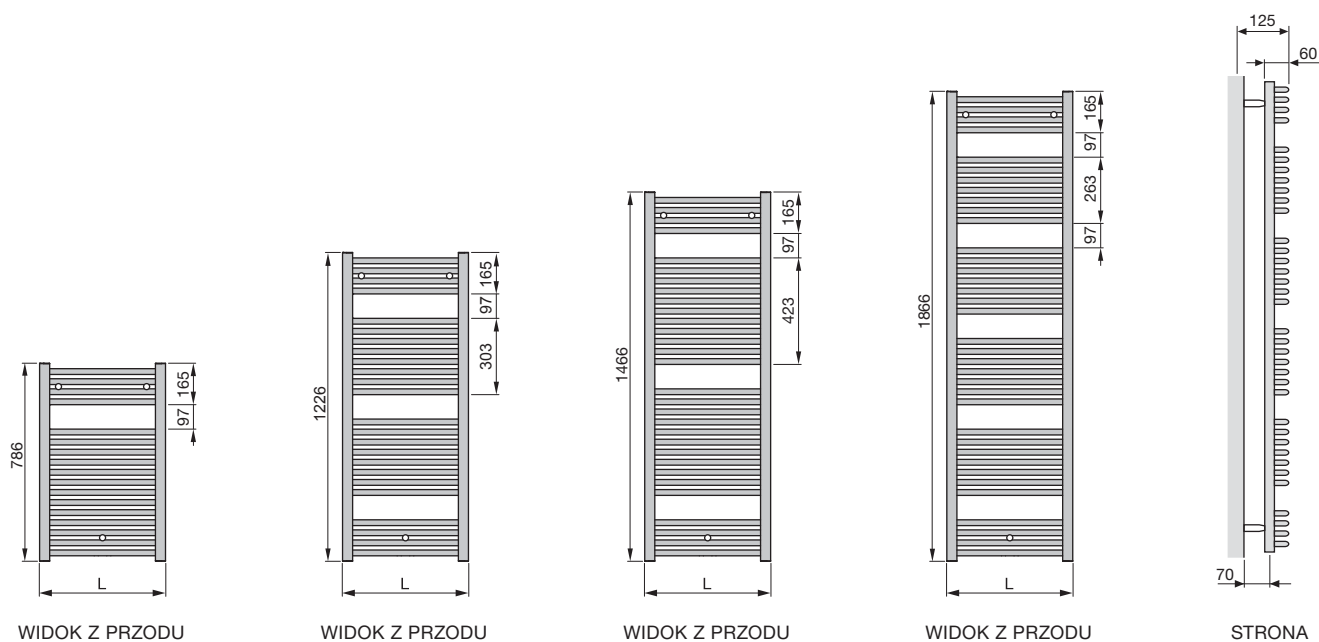

## Zalety

- Ponadczasowe wzornictwo ustanawia kanony estetyczne
- Duże odległości między rurkami pozwalają na wygodne zawieszanie ręczników
- Duże odległości między rurkami umożliwiają łatwe czyszczenie
- Wygodne wieszanie ręczników dzięki estetycznemu wygięciu rur

## Zalety wersji z zasilaniem wodnym

- Elastyczna instalacja dzięki środkowemu przyłączy 50 mm
- Mogą być dostarczane z armaturą przyłączeniową Zehnder Vario, pozwalającą na wykonanie dyskretnego, estetycznego ukrytego przyłącza

## Przegląd modeli

L = długość  
WA = odległość od ściany

Wymiary podane w mm

V20180220, RAD\_DAS, MASTER\_en, subject to change without notice