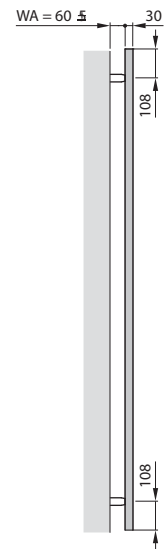

## Zalety wersji z zasilaniem wodnym

- Elastyczna instalacja dzięki możliwości podłączenia z lewej i prawej strony

## Przegląd modeli

WIDOK Z PRZODU

WIDOK Z PRZODU

WIDOK Z PRZODU

WIDOK Z PRZODU

STRONA

L = długość  
WA = odległość od ściany

Wymiary podane w mm

## Zasilanie wodne lub wodno-elektryczne

Wersja lakierowana

Model	H mm	L mm	Moc cieplna				Dobór grzałki elektrycznej W
			75/65/20 °C <sup>1)</sup> W	70/55/24 °C W	55/45/24 °C W	55/45/20 °C W	
QV-080-050	792	500	374	270	166	198	-
QV-080-060	792	600	434	313	191	229	-
QV-120-050	1176	500	541	389	237	284	-
QV-120-060	1176	600	628	451	274	329	-
QV-140-050	1432	500	653	470	286	343	-
QV-140-060	1432	600	757	543	329	395	-
QV-180-050	1816	500	819	587	356	428	-
QV-180-060	1816	600	951	681	412	495	-

## Warianty produktu i przyłączy

Wersja z zasilaniem wodnym z przyłączami z prawej, lewej strony.

H = wysokość, L = długość

1) Normatywna moc cieplna wg PN-EN 442

Zehnder Polska Sp. z o.o. · ul. Irysowa 1 · 55-040 Bielany Wrocławskie · Polska  
T +48 71 367 64 24 · F +48 71 367 64 25 · info@zehnder.pl · www.zehnder.pl