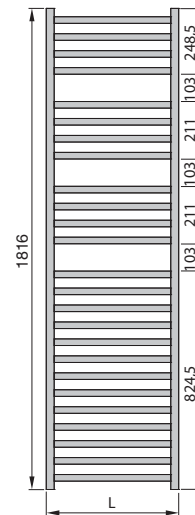

## Przegląd modeli

WIDOK Z PRZODU

WIDOK Z PRZODU

WIDOK Z PRZODU

WIDOK Z PRZODU

STRONA

L = długość  
WA = odległość od ściany

Wymiary podane w mm

## Warianty produktu i przyłączy

Wersja z zasilaniem wodnym z przyłączami z prawej, lewej strony.

H = wysokość, L = długość

1) Normatywna moc cieplna wg PN-EN 442

Zehnder Polska Sp. z o.o. · ul. Irysowa 1 · 55-040 Bielany Wrocławskie · Polska  
T +48 71 367 64 24 · F +48 71 367 64 25 · info@zehnder.pl · www.zehnder.pl