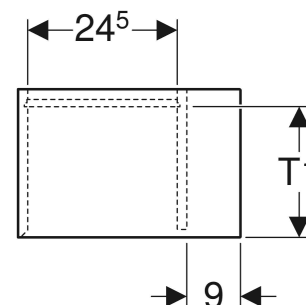

Element boczny Geberit iCon

Ilustracja przykładowa

CHARAKTERYSTYKA

- Certyfikat FSC™ C134279
- Wiszący
- Z przekładaną półką
- Wilgocioodporny
- Dostarczany wstępnie zmontowany

DANE TECHNICZNE

Materiał Sprasowana trójwarstwowa płyta wiórowa

ZAKRES DOSTAWY

- Szafka boczna

- Elementy mocujące

INFO

- Element boczny o głębokości 24,5 cm tylko do dolnej szafki Geberit iCon pod umywalkę, z drzwiami
- Element boczny o głębokości 27,3 cm tylko do dolnej szafki Geberit iCon pod umywalkę, z szufladą

Nr art.	Kolor / powierzchnia	B cm	H cm	T cm	T1 cm
502.324.01.1	Biały / Lakierowany na wysoki połysk	37	40	24.5	21
502.324.01.3 *	Biały / Lakierowany matowy	37	40	24.5	21
502.324.JH.1	Dąb / Melamina, struktura drewna	37	40	24.5	21
502.324.JK.1	Lava / Lakierowany matowy	37	40	24.5	21
502.324.JL.1 *	Piaskowy szary / Lakierowany na wysoki połysk	37	40	24.5	21

<i>Nr art.</i>	<i>Kolor / powierzchnia</i>	<i>B cm</i>	<i>H cm</i>	<i>T cm</i>	<i>T1 cm</i>
502.324.JR.1 *	Orzech włoski / Melamina, struktura drewna	37	40	24.5	21
502.325.01.1	Biały / Lakierowany na wysoki połysk	37	40	27.3	24
502.325.01.3 *	Biały / Lakierowany matowy	37	40	27.3	24
502.325.JH.1	Dąb / Melamina, struktura drewna	37	40	27.3	24
502.325.JK.1	Lava / Lakierowany matowy	37	40	27.3	24
502.325.JL.1 *	Piaskowy szary / Lakierowany na wysoki połysk	37	40	27.3	24
502.325.JR.1 *	Orzech włoski / Melamina, struktura drewna	37	40	27.3	24