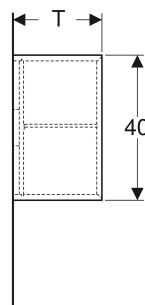

Element boczny Geberit iCon

Ilustracja przykładowa

CHARAKTERYSTYKA

- Certyfikat FSC™ C134279
- Wiszący
- Z przekładaną półką
- Wilgocioodporny
- Dostarczany wstępnie zmontowany

DANE TECHNICZNE

Materiał Sprasowana trójwarstwowa płyta wiórowa

ZAKRES DOSTAWY

- Szafka boczna

- Elementy mocujące

INFO

- Element boczny o głębokości 24,5 cm tylko do dolnej szafki Geberit iCon pod umywalkę, z drzwiami
- Element boczny o głębokości 27,3 cm tylko do dolnej szafki Geberit iCon pod umywalkę, z szufladą

Nr art.	Kolor / powierzchnia	B cm	H cm	T cm	T1 cm
502.324.01.1	Biały / Lakierowany na wysoki połysk	37	40	24.5	21
502.324.01.3 *	Biały / Lakierowany matowy	37	40	24.5	21
502.324.JH.1	Dąb / Melamina, struktura drewna	37	40	24.5	21
502.324.JK.1	Lava / Lakierowany matowy	37	40	24.5	21
502.324.JL.1 *	Piaskowy szary / Lakierowany na wysoki połysk	37	40	24.5	21

<i>Nr art.</i>	<i>Kolor / powierzchnia</i>	<i>B cm</i>	<i>H cm</i>	<i>T cm</i>	<i>T1 cm</i>
502.324.JR.1 *	Orzech włoski / Melamina, struktura drewna	37	40	24.5	21
502.325.01.1	Biały / Lakierowany na wysoki połysk	37	40	27.3	24
502.325.01.3 *	Biały / Lakierowany matowy	37	40	27.3	24
502.325.JH.1	Dąb / Melamina, struktura drewna	37	40	27.3	24
502.325.JK.1	Lava / Lakierowany matowy	37	40	27.3	24
502.325.JL.1 *	Piaskowy szary / Lakierowany na wysoki połysk	37	40	27.3	24
502.325.JR.1 *	Orzech włoski / Melamina, struktura drewna	37	40	27.3	24