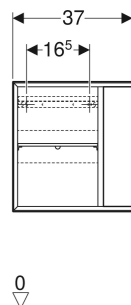

Element boczny Geberit iCon

Ilustracja przykładowa

CHARAKTERYSTYKA

- Certyfikat FSC™ C134279
- Wiszący
- Z przekładaną półką
- Wilgocioodporny
- Dostarczany wstępnie zmontowany

DANE TECHNICZNE

Materiał Sprasowana trójwarstwowa płyta wiórowa

ZAKRES DOSTAWY

- Szafka boczna

- Elementy mocujące

INFO

- Element boczny o głębokości 24,5 cm tylko do dolnej szafki Geberit iCon pod umywalkę, z drzwiami
- Element boczny o głębokości 27,3 cm tylko do dolnej szafki Geberit iCon pod umywalkę, z szufladą

Nr art.	Kolor / powierzchnia	B cm	H cm	T cm	T1 cm
502.324.01.1	Biały / Lakierowany na wysoki połysk	37	40	24.5	21
502.324.01.3 *	Biały / Lakierowany matowy	37	40	24.5	21
502.324.JH.1	Dąb / Melamina, struktura drewna	37	40	24.5	21
502.324.JK.1	Lava / Lakierowany matowy	37	40	24.5	21
502.324.JL.1 *	Piaskowy szary / Lakierowany na wysoki połysk	37	40	24.5	21

<i>Nr art.</i>	<i>Kolor / powierzchnia</i>	<i>B cm</i>	<i>H cm</i>	<i>T cm</i>	<i>T1 cm</i>
502.324.JR.1 *	Orzech włoski / Melamina, struktura drewna	37	40	24.5	21
502.325.01.1	Biały / Lakierowany na wysoki połysk	37	40	27.3	24
502.325.01.3 *	Biały / Lakierowany matowy	37	40	27.3	24
502.325.JH.1	Dąb / Melamina, struktura drewna	37	40	27.3	24
502.325.JK.1	Lava / Lakierowany matowy	37	40	27.3	24
502.325.JL.1 *	Piaskowy szary / Lakierowany na wysoki połysk	37	40	27.3	24
502.325.JR.1 *	Orzech włoski / Melamina, struktura drewna	37	40	27.3	24